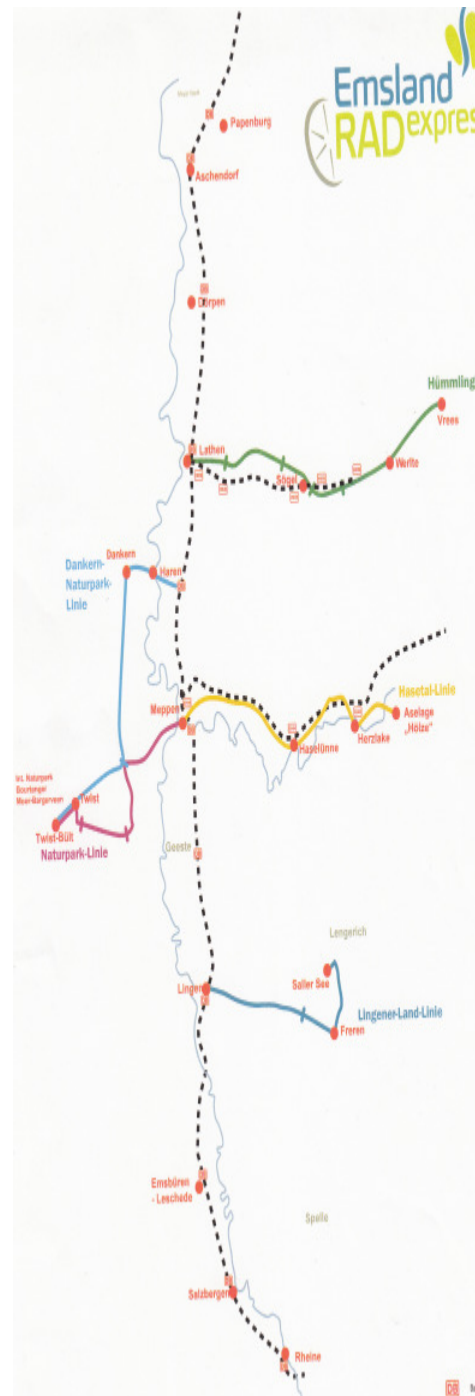

Der RADexpress startet wieder vom 01. April 2010 bis 31. Oktober 2010 auf fünf Linien, immer Samstags, Sonntags, an Feiertagen und am 14.05. und 03.06.2010.

Mit dem RADexpress kann jedermann fahren, natürlich auch ohne Fahrrad! Nutzen Sie den Linienbus am Wochenende !

Auf der Lingener-Land-Linie können Sie von Lingen über Thuine – Freren nach Lengerich zum Saller See und zurück fahren.

Fahrpreise: Es gilt der Tarif der Verkehrsgemeinschaft Emsland-Süd

Fahrradmitnahme: Es werden 1,10 € je Fahrrad und je Fahrt erhoben.

Neues Kombiticket für RADexpress (Emsland-Touren-Ticket)
(Eine Karte für Touren mit Rad, Bus und Bahn)

Emsland-Touren-Ticket: 19,00 € (2 Pers.), 24,00 € (3 Pers.), 29,00 € (4 Pers.) und 34,00 € (5 Personen). Das Ticket ist gültig am Lösungstag in allen fünf RADexpresslinien des Landkreises Emsland und im Regionalexpress der DB Regio AG zwischen Papenburg und Rheine. Die Mitnahme eines Fahrrades je Person ist im Fahrpreis enthalten.

Holen Sie sich den speziellen Flyer des Emsland-RADexpress, erhältlich beim Busfahrer.

Info: VG Emsland Süd, 0591 / 96 1001- 0
Kontakt: vge.verkehrsgemeinschaft@ewetel.net